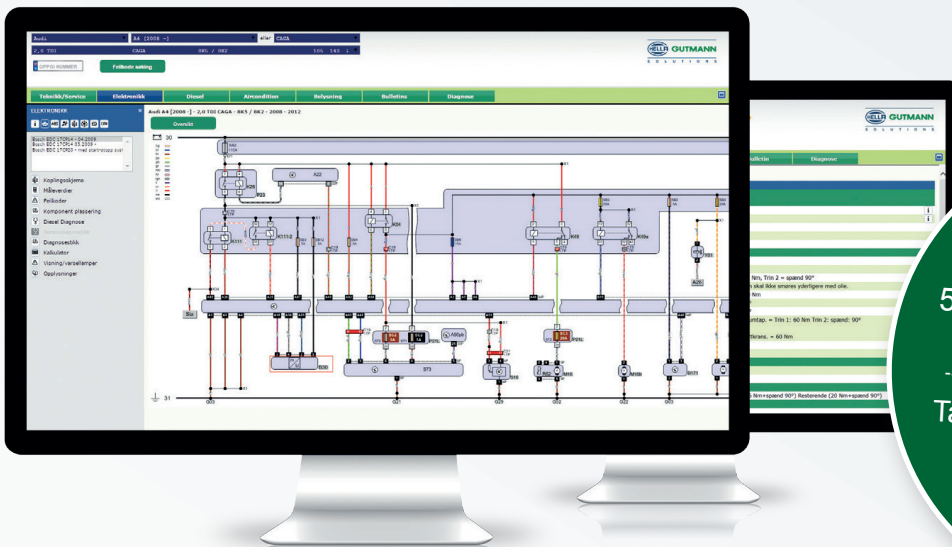

Hella Gutmann data

Saat pääsyn ohjeisiin ja informaatioon, jotka tekevät päivittäisestä työstä helpompaa.

Sisältöön valittavissa muun muassa mahdollisesti maailman parhaat interaktiiviset kytkentäkaaviot, sekä diesel-moottorien vianetsintäopas.

Tärkeimmät ominaisuudet:

- Autovalmistajan alkuperäisen korjaamokäsikirjallisuuden perusteella tuotetut korjausohjeet
- Step-by-step ohjeet helppolukuisilla ja laadukkailla kaavioilla ja kuvilla
- Helppokäyttöinen ja nopea käyttää