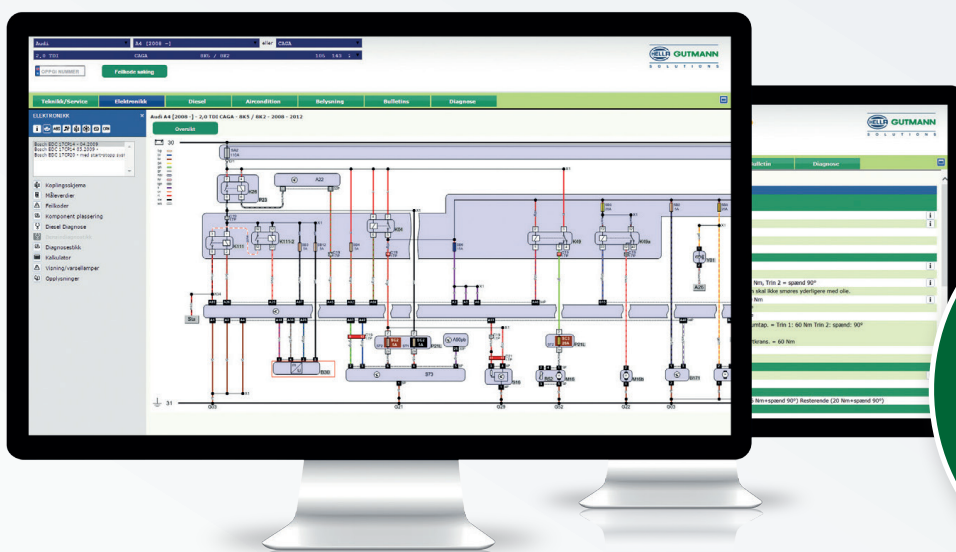

Data fra Hella Gutmann

Få tilgang til veiledninger og informasjon som gjør hverdagen din enklere.

Blant annet får du kanskje verdens beste el-diagrammer og hjelp til feilsøking av dieselmotorer via oversiktlige og aktive diagrammer.

Du får følgende fordeler:

- Data basert på originale fabrikkdata.
- Trinnvise instruksjoner, bilder og diagrammer av høy kvalitet.
- Gjør våre biltekniske data oversiktlige og raske i bruk.

INTRO-TILBUD
„PREMIUM“
 50%* RABATT på første årsabonnement.
 På alle løsninger tilbyr vi 30 dagers GRATIS demo!