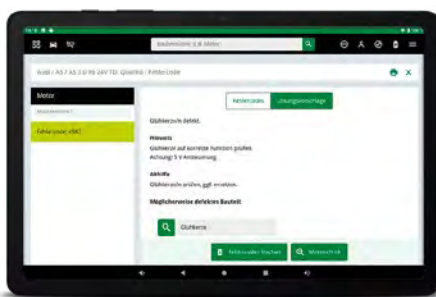

HGS DATA

Direkte adgang til HGS Data med automatisk overførsel af køretøj, sparer dig værdifuld tid ved at eliminere overflødig dataindtastning.

LICENS S²